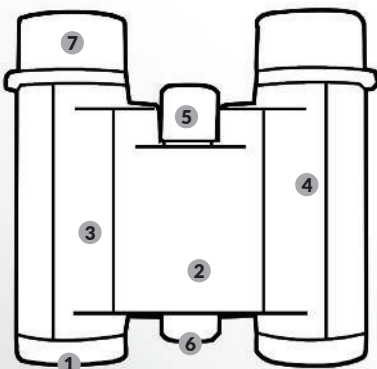

Características

1. Lentes XD (ED) de 22mm
2. Cuerpo de aleación de magnesio
3. Acabado con textura
4. A prueba de agua/relleno de nitrógeno
5. Rueda de enfoque sensible
6. Ajuste de dioptrías
7. Ojeras giratorias

ESPECIFICACIONES

	8x22	10x22
Aumento	8x	10x
Diámetro del objetivo	22mm	22mm
Distancia focal mínima	1,5m	1,5m
Campo de visión	7,5°	6°
Luminosidad relativa	9,6	6,3
Factor crepuscular	13,3	14,8
Eye relief (distancia al ocular)	15mm	15mm
Campo de visión a 1000m	131,1m	104,8
Campo de visión a 1000yds	393,3yds	314,4yds

DIMENSIONES

	8x22	10x22
Longitud	105mm	105mm
Ancho	110mm	110mm
Alto	38mm	38mm
Peso	315g	325g

VENTAJAS

- Óptica líder XD (ED)
- Cuerpo de aleación de magnesio
- Resistente y ligero
- Ergonómico, diseño táctil
- Ultra compacto
- Revestimiento KR que repele la suciedad y los residuos
- Foco cercano (1,5m)
- A prueba de agua/relleno de nitrógeno.
- Fabricado en Japón

www.kowagenesis22.com

www.dugopa.com/fotografia/familia/kowa